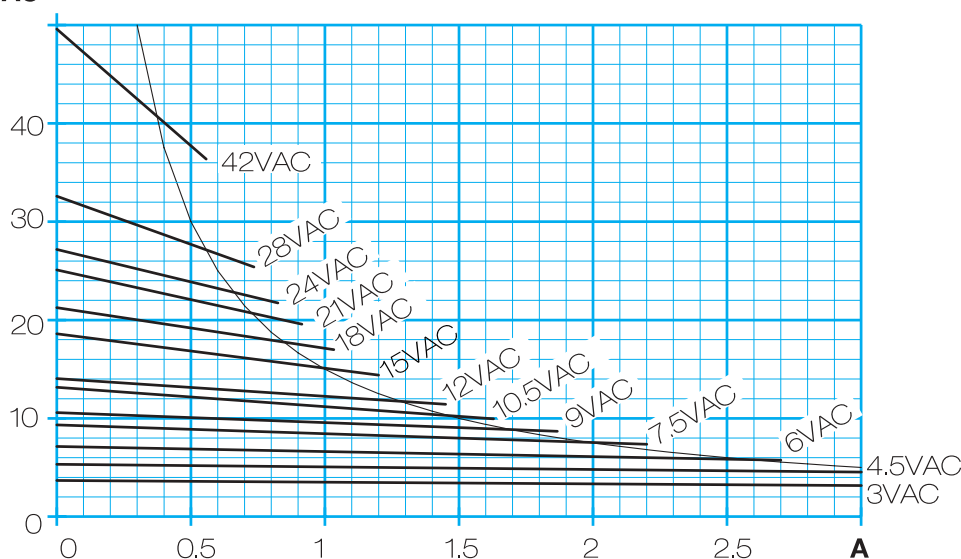

Spenningsversjon (VAC) Voltage version (VAC)	Merkelast (mA) Nominal load (mA)
3	4000
4,5	3200
6	2300
7,5	2000
9	1600
10,5	1400
12	1100
15	1000
18	800
21	700
24	500
28	490
42	330

- Maks. last (A): Se kurve
- Max. load (A): See diagram

19062006

www.mascot.no
sales@mascot.no
Phone: +47 69 36 43 00
Fax: +47 69 36 43 01

Main Office
PO Box 177
N-1601 FREDRIKSTAD
NORWAY
+47 69 36 43 00
+47 69 36 43 01

Mascot UK
Box 2090, Salisbury
Wiltshire SP2 2BH
UK
+44 1722 504 853
+44 845 299 1210

Mascot DE-AT-CH-BENELUX
Hirschbergstr. 28/7
D-74838 LIMBACH
WANGEN
GERMANY
+49 6287 95140
+49 6287 95141

Tettanger Str. 52
D-88239
GERMANY
+49 7528 951677
+49 7528 951678

Mascot France
38 rue Leo Lagrange
94270 Le Kremlin Bicêtre
FRANCE
+33 1 46 58 71 85
+33 1 46 58 71 85