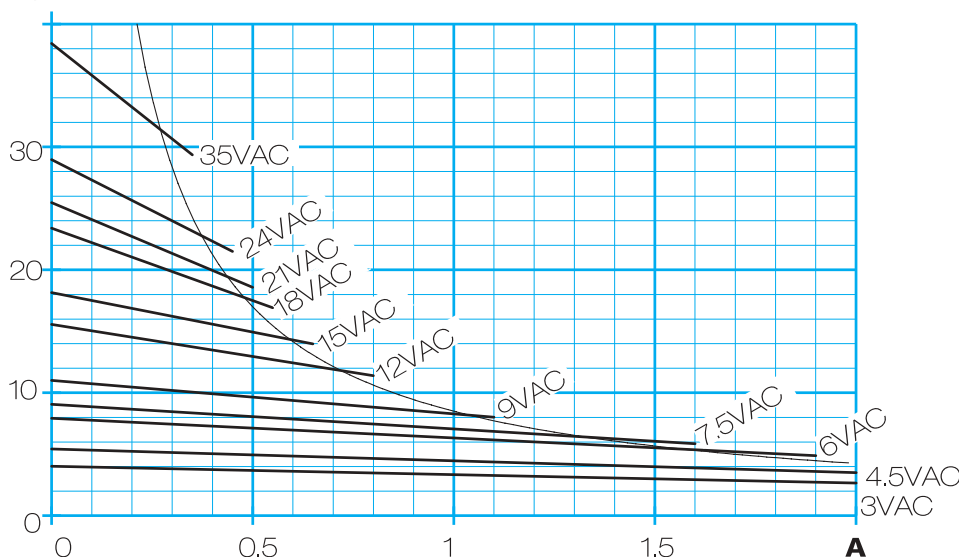

VAC

Spenningsversjon (VAC) Voltage version (VAC)	Merkelast (mA) Nominal load (mA)
3	1500
4,5	1000
6	1300
7,5	810
9	780
12	710
15	510
18	470
21	340
24	310
35	140

- Maks. last (A): Se kurve
- Max. load (A): See diagram

19062006

www.mascot.no
sales@mascot.no
Phone: +47 69 36 43 00
Fax: +47 69 36 43 01

Mascot UK
Box 2090, Salisbury
Wiltshire SP2 2BH
UK
+44 1722 504 853
+44 845 299 1210

Mascot DE-AT-CH-BENELUX
Hirschbergstr. 28/7
D-74838 LIMBACH
WANGEN
GERMANY
+49 6287 95140
+49 6287 95141

Tettnanger Str. 52
D-88239
GERMANY
+49 7528 951677
+49 7528 951678

Mascot France
38 rue Leo Lagrange
94270 Le Kremlin Bicêtre
FRANCE
+33 1 46 58 71 85
+33 1 46 58 71 85