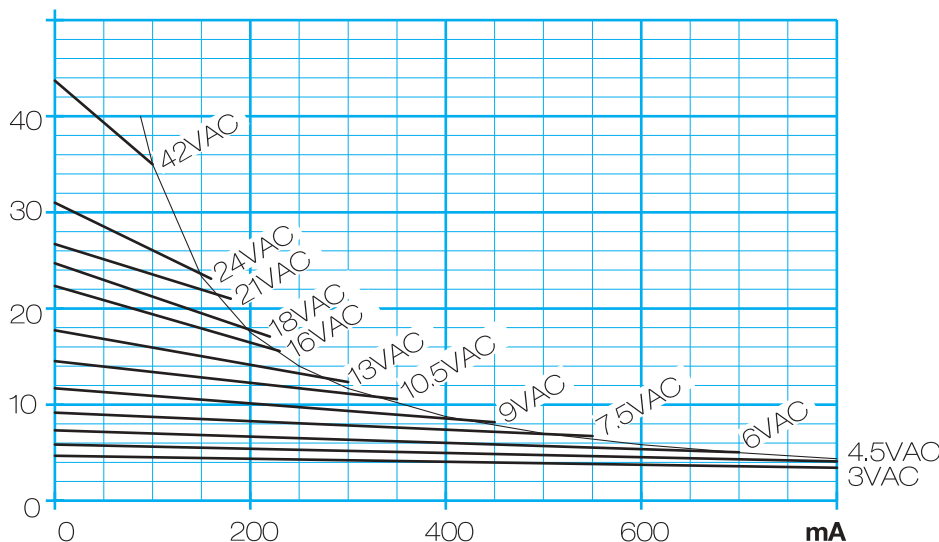

VAC

Spenningsversjon (VAC) Voltage version (VAC)	Merkelast (mA) Nominal load (mA)
3	1100
4,5	600
6	400
7,5	350
9	340
10,5	330
12	250
16	220
18	190
21	160
24	140
42	20

- Maks. last (mA): Se kurve
- Max. load (mA): See diagram

19062006

www.mascot.no
sales@mascot.no
Phone: +47 69 36 43 00
Fax: +47 69 36 43 01

Main Office
PO Box 177
N-1601 FREDRIKSTAD
NORWAY
+47 69 36 43 00
+47 69 36 43 01

Mascot UK
Box 2090, Salisbury
Wiltshire SP2 2BH
UK
+44 1722 504 853
+44 845 299 1210

Mascot DE-AT-CH-BENELUX
Hirschbergstr. 28/7
D-74838 LIMBACH
WANGEN
GERMANY
+49 6287 95140
+49 6287 95141

Tettnanger Str. 52
D-88239
GERMANY
+49 7528 951677
+49 7528 951678

Mascot France
38 rue Leo Lagrange
94270 Le Kremlin Bicêtre
FRANCE
+33 1 46 58 71 85
+33 1 46 58 71 85