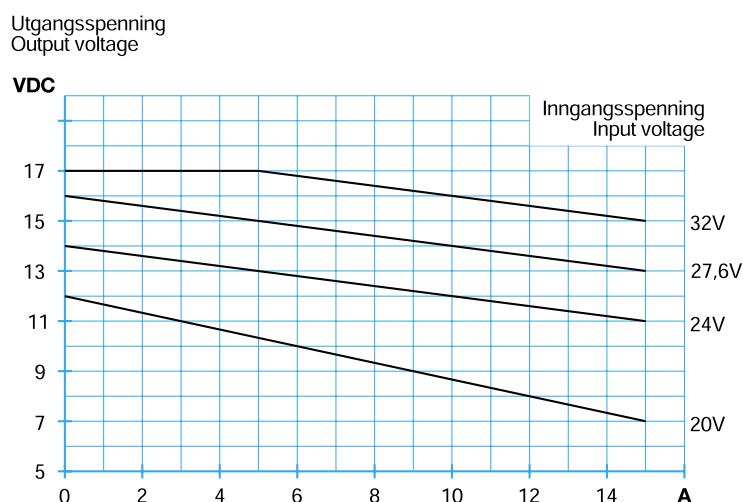

8661

Max. 160 W

DC/DC CONVERTERS - SWITCH MODE - WITH ELECTRICAL SEPARATION - UNREGULATED

- Sikret mot polvending og overspenning. 8 A sikring (inngang)
- Termisk sikret, kortslutningsikker (kortvarig) og overspenningsbeskyttet ved ca. 16 V (utgang)
- Inn- og utgang er galvanisk skilt fra chassis. Inngang er galvanisk skilt fra utgang.
- 6,3 mm flatsiftkontakter (inngang og utgang)
- "E"-merket for kjøretøy direktivet (95/54/EC)
- Protected against reversed polarity and overvoltage. 8 A fuse (input).
- Thermal protection, short circuit proof (short time) and overvoltage protection at approx. 16 V (output)
- Input and output are electrically separated from chassis. The input is electrically separated from output.
- 6,3 mm push-on terminals (input and output)
- "E"-marked vehicle directive ref. (95/54/EC)

Tekniske data	Technical specifications	
Inngangsspenning:	Input voltage:	20-32 VDC
Utgangsspenning:	Output voltage:	12 VDC
Maks. utgangseffekt	Max. output power	
• Kontinuerlig:	• Continuous:	160 W
• Kortvarig:	• Intermittent:	180 W
Laststrøm	Load current	
• Kontinuerlig (-20°C - +25°C):	• Continuous (-20°C - +25°C):	12,0 A
• Kortvarig:	• Intermittent:	15,0 A
• Lineært avtagende til (ved +60°C):	• Linearly derating to (at +60°C):	2,4 A
Svitsjefrekvens ca.:	Switch frequency approx.:	58 kHz
Tomgangsstrøm ca.:	No load current approx.:	200 mA
Temperaturområde:	Temperature range:	-20°C - +25°C
Rippel (12 A last og 24 V inngangsspenning):	Ripple (12 A load and 24 V input voltage):	20 mV RMS
Virkningsgrad (12 A last og 30 V inngangsspenning):	Efficiency (12 A load and 30 V input voltage):	82%
EMC standarder	EMC standards	
• Emisjon:	• Emission:	EN 61000-6-3,95/54/EC
• Immunitet:	• Immunity:	EN 61000-6-1,95/54/EC
Mål (LxBxH):	Dimensions (LxWxH):	220 x 105 x 70 mm
Vekt:	Weight:	1 kg