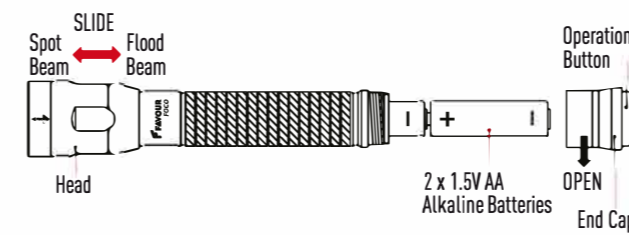

USER GUIDE FOCO T1921

Please read this manual carefully before using the product as it contains important operating information.

FAVOUR

- **370 LUMENS**
- **60H**
- **FOCUS CONTROL**
- **WHITE LED - TURBO**
- **WHITE LED - HIGH**
- **WHITE LED - MEDIUM**
- **WHITE LED - LOW**
- **WHITE LED - 8HZ FLASHING**
- **DUST PROOF & HIGH PRESSURE WATER RESISTANT**
- **2M DROP IMPACT**

ANSI FL 1

ANSI FL 1							
TURBO	370 Lumens	7950cd	175m	2h			
HIGH	260 Lumens	5550cd	145m	5h			
MED	130 Lumens	2800cd	105m	13h	✓	✓	
LOW	30 Lumens	650cd	50m	60h			
8Hz FLASHING*	NA	NA	NA	11h			

BATTERY REPLACEMENT DIAGRAM

1. Open end cap.
2. Remove old batteries and replace with 2pcs new 1.5V AA alkaline batteries, positive end of batteries first.
3. Replace end cap back on.

ENGLISH SPECIFICATIONS

ITALIAN SPECIFICHE

Français Spécifications

DEUTSCHE SPEZIFIKATIONEN

SPANISH ESPECIFICACIONES

CARACTERÍSTICAS
- LED Cree blanco XP-G2- Hasta 370 Lumens
- Potencia regulable con una sola mano
- Lentes de 2ª Generación, iluminación focalizada
- Interruptor electrónico 5 modos: BAJO, MEDIO, ALTO, TURBO y 8Hz Flash
- Tamaño ideal para profesionales y uso diario
- Protección dura y sólida
- Prueba de caída de 2 m
- IP64 Protección anti polvo y resistente a alta presión de agua

Color
Carbón mate

FUNCIONAMIENTO
BAJO > MEDIO > ALTO > TURBO > OFF
(Presionar prolongadamente 1.5sec para 8Hz FLASHING)
(Carregar no botão desligar em qualquer modo que esteja durante 5 segundos)
(Deslizar o cabeçal para a iluminação de foco o tormental)

TIPO DE PILAS
2 x 1.5V AA Pilas Alcalinas (Incluidas)

Tipo de Bombilla
1 x LED Cree blanco XP-G2
370 Lumens

ACCESORIO
C Correa de transporte (Incluida)

Tamaño
Ø29mm x 157mm

Peso
150g (Con pilas)

RECAMBIO DE LA BOMBILLA
LED que nunca necesita ser reemplazado

RECAMBIO DE LAS PILAS
1. Abra la tapa del final.
2. Retire las pilas viejas y reemplázalas con 2 p.c nuevas de pilas 1.5V AA Alcalinas.
3. Asegure a colocar la tapa final.

ADVERTENCIA
- No mirar directamente la luz LED durante más de unos segundos.
- No permita que los niños usen las luces de LED sin la supervisión de un adulto.
- Retire las pilas si no va a usar la linterna LED durante un largo periodo de tiempo o antes de guardarla.
- La linterna se calentará después de usarla durante una larga duración, apáguela o baje la intensidad de la luz.

PORTUGUES ESPECIFICAÇÕES