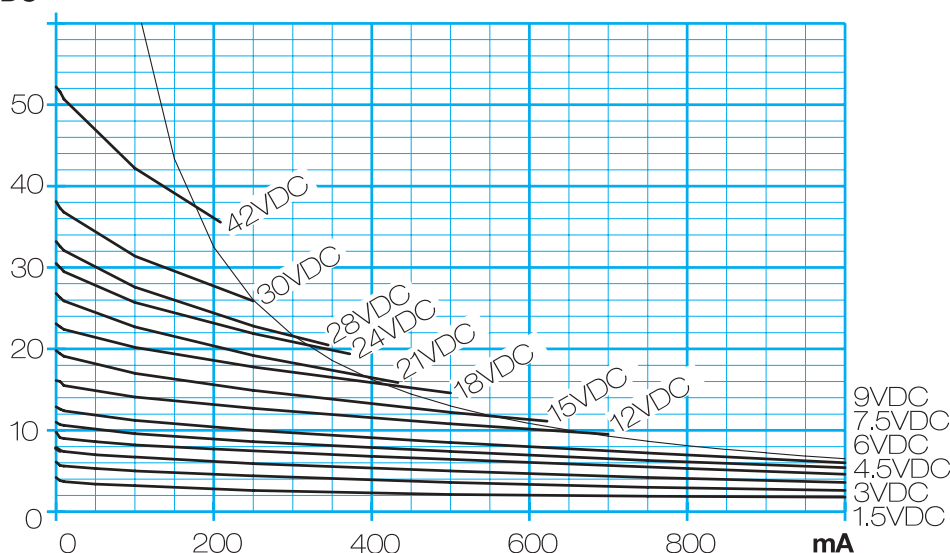

| Tekniske data | Technical specifications | |
|--------------------------------|---|--------------------------|
| Inngangsspenning: | <i>Input voltage:</i> | 230 VAC +6/-10%, 50/60Hz |
| Utgangsspenning: | <i>Output voltage:</i> | 1,5-42 VDC |
| Maks. utgangseffekt: | <i>Max. output power:</i> | 6,5 W |
| Isolasjonsklasse: | <i>Insulation class:</i> | II |
| Elektrisk sikkerhetsstandard: | <i>Electrical safety standard:</i> | EN 60950 |
| EMC standarder | <i>EMC standards</i> | |
| • Emisjon: | • <i>Emission:</i> | EN 61000-6-3 |
| • Immunitet: | • <i>Immunity:</i> | EN 61000-6-1 |
| Utgangsterminaler | <i>Output terminals</i> | |
| • Sek. ledning med/uten plugg: | • <i>Cord with/without plug:</i> | Tilbehør / Accessories |
| Mål uten plugg (LxBxH): | <i>Dimensions without plug (LxWxH):</i> | 95 x 51 x 57 mm |
| Vekt: | <i>Weight:</i> | 390 g |

VDC

| Spenningsversjon (VDC) Voltage version (VDC) | Maks. effekt (W) Max. power (W) |
|---|------------------------------------|
| 1,5 | 1,9 |
| 3 | 3,5 |
| 4,5 | 4,5 |
| 6 | 5,5 |
| 7,5 | 5,5 |
| 9 | 6,0 |
| 12 | 6,5 |
| 15 | 6,5 |
| 18 | 6,5 |
| 21 | 6,5 |
| 24 | 6,5 |
| 28 | 6,5 |
| 30 | 6,5 |
| 42 | 6,5 |