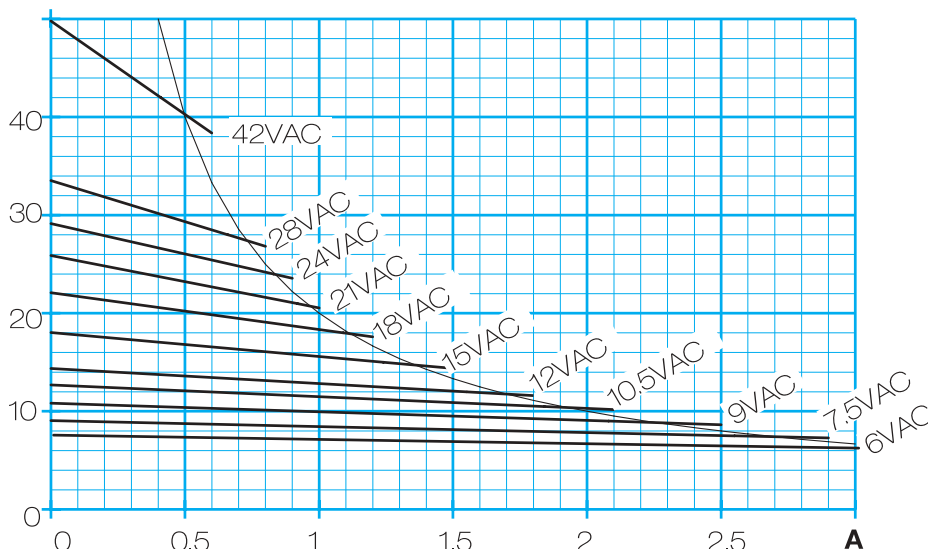

8810

Max. 20 VA

AC/AC ADAPTERS

- Plugg-inn enhet
- Faste utgangsspenninger
- Termosikring i transformator
- Kan på forespørsel modifiseres til å tilfredstille medisinsk standard (EN 60601)
- Utskiftbare plugger

- Plug-in unit
- Fixed output voltages
- Thermal fuse in transformer
- Can upon request be modified to comply with the standard for electromedical equipment (EN 60601)
- Exchangeable output plugs

Tekniske data	Technical specifications	
Inngangsspenning:	Input voltage:	230 VAC +6/-10%, 50/60Hz
Utgangsspenning:	Output voltage:	6-42 VAC
Maks. utgangseffekt:	Max. output power:	20,0 VA
Isolasjonsklasse:	Insulation class:	II
Elektrisk sikkerhetsstandard:	Electrical safety standard:	EN 60065, EN 60742, EN 60950
EMC standarder	EMC standards	
• Emisjon:	• Emission:	EN 61000-6-3
• Immunitet:	• Immunity:	EN 61000-6-1
Utgangsterminaler	Output terminals	
• Sek. ledning med/uten plugg:	• Cord with/without plug:	Tilbehør / Accessories
Mål uten plugg (LxBxH):	Dimensions without plug (LxWxH):	100 x 51 x 63 mm
Vekt:	Weight:	450 g

VAC

Spenningsversjon (VAC) Voltage version (VAC)	Merkelast (mA) Nominal load (mA)
6	3200
7,5	2600
9	2100
10,5	1900
12	1600
15	1300
18	1100
21	950
24	850
28	700
42	430

- Maks. last (A): Se kurve
- Max. load (A): See diagram